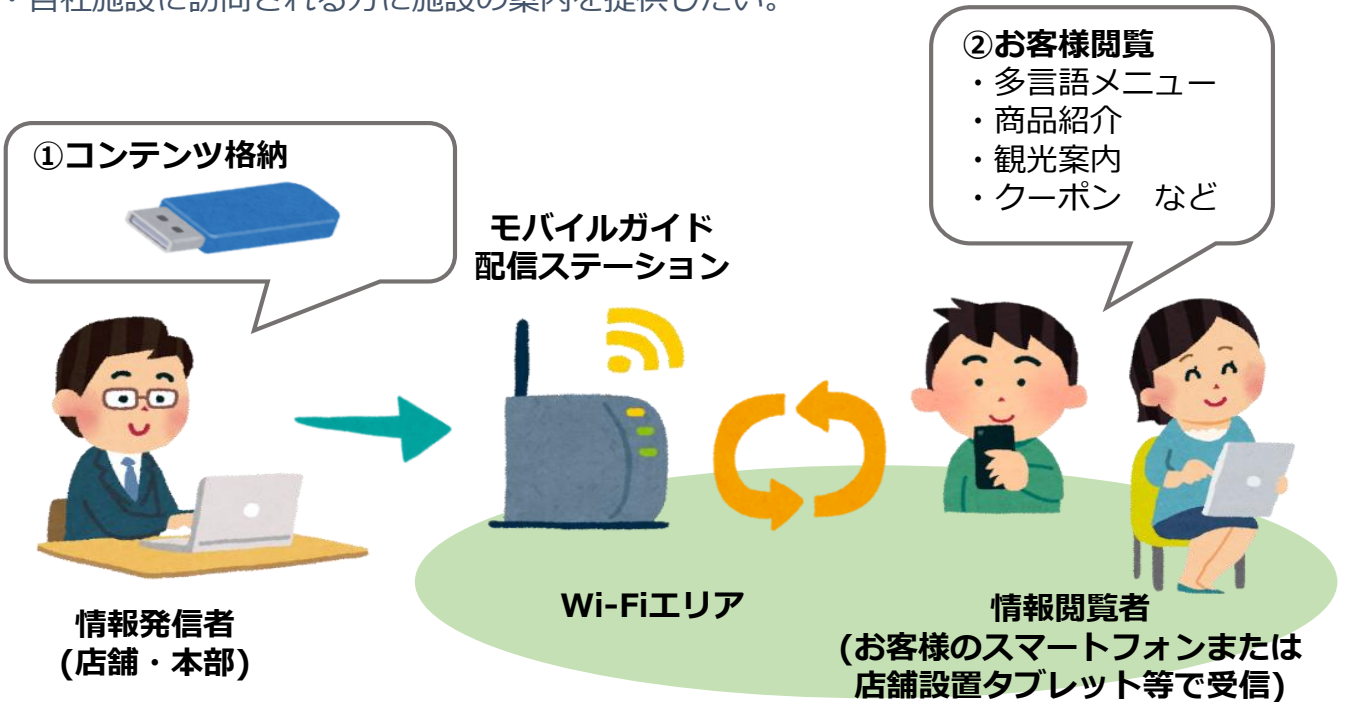

# モバイルガイド

サーバー機能付きのエリア限定WiFi無線機（エアサイネージ）を利用して簡単にスマートフォンやタブレットにエリア限定のガイド情報（観光案内、音声ガイド）を提供できるサービスです。アプリのダウンロード、回線設備が不要なため気軽に導入いただくことが可能です。

## おすすめのお客様

- ・ 自社施設に訪問される方に施設の案内を提供したい。

## 特長

● Webサーバー内蔵・インターネット接続、LAN工事不要・セキュリティも安心	配信ステーションは無線LANアクセスポイントとして動作し、USBメモリーに登録したコンテンツを配信するためインターネットへの接続やLAN工事は不要です。電源さえあればどこでもご利用いただけます。また、独立したネットワークのためセキュリティを気にする必要はありません。
● 簡単起動・専用アプリ不要・パケット料金不要	お客様のスマートフォンやタブレットで無線LAN設定をするだけでモバイルガイド配信ステーションに接続。専用アプリやURLの起動は不要で、無線LAN経由での接続のためご利用者のパケット代金は必要ありません。
● 多様な活用方法	画像や音声、動画など様々な使い方が可能です。近年増加傾向にある海外からの訪日観光客をターゲットに、多言語コンテンツを配信することも可能です。